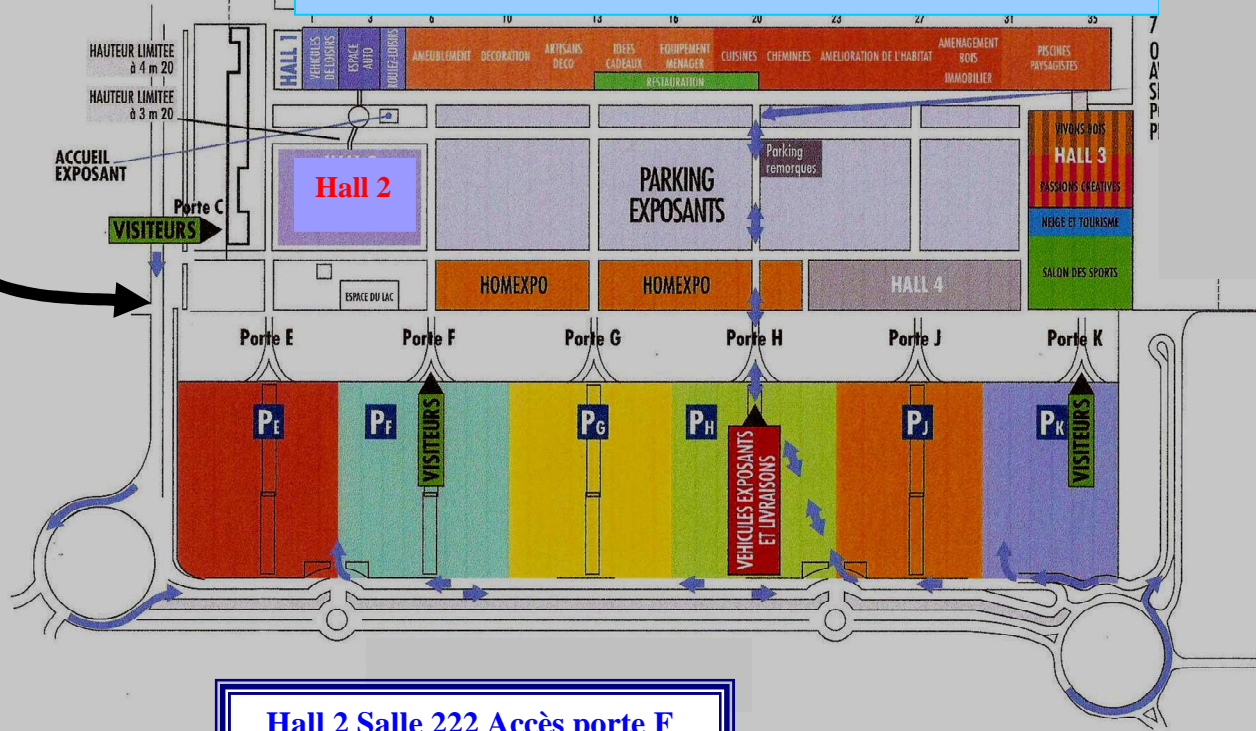

Du Nord,
Sortie 4

Rocade. Suivre Parc des expositions

Du Sud, Sortie 4a

Lac de Bordeaux

Hall 2 Salle 222 Accès porte F

La réunion se tiendra dans la salle 222 du hall 2, parc des expositions de Bordeaux Lac.

Accès au parc des expositions

En provenance du Nord, sortie rocade N°4 suivre « Parc des expositions »

En provenance du Sud, sortie rocade N°4a, suivre « Parc des expositions »

Itinéraire fléché depuis les sorties rocade jusqu'aux parkings.

Parking conseillé pour venir à la réunion : P_F, accès hall 2 par porte F.