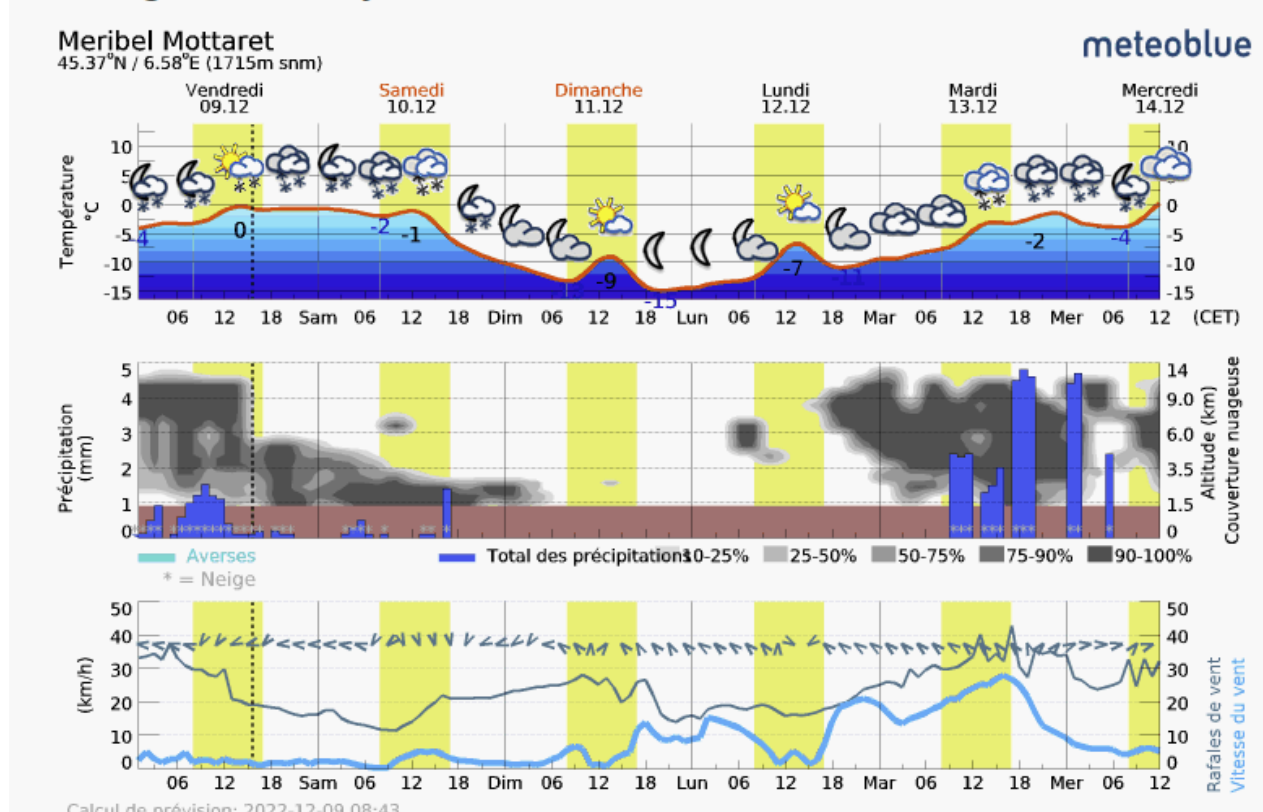

# Briefing de course

Briefing officiel - Version 1 mise à jour du 9/12/2022 16h30.

## Organisation

Club des sports de Méribel.

<https://www.club-des-sports-meribel.fr/>

## Prévision météo :

A ce jour : Couvert, averse de neige possible. -2°C.

Risque d'avalanche : Compétition en domaine sécurisé.

## Météogramme - 5 jours - Meribel Mottaret